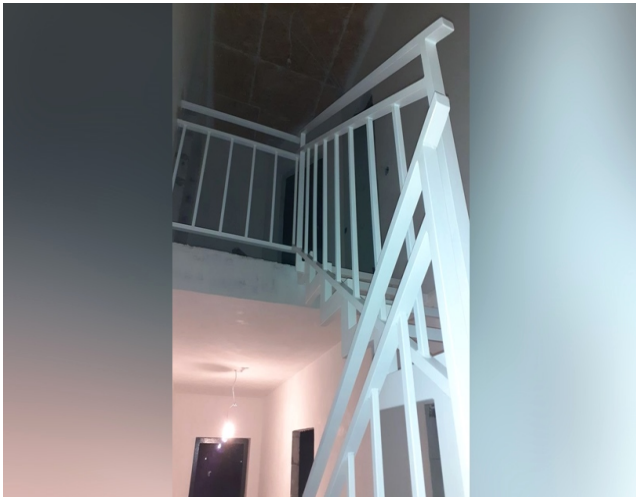

Сборно-разборный металлокаркас лестницы

Характеристики

Форма крыши	не выбрано
Каркас лестницы	металлический сборно-разборный
Высота	2800 мм
Поворот	180 градусов
Краска	Tikkurila
Цвет	белый матовый

Цены и сроки